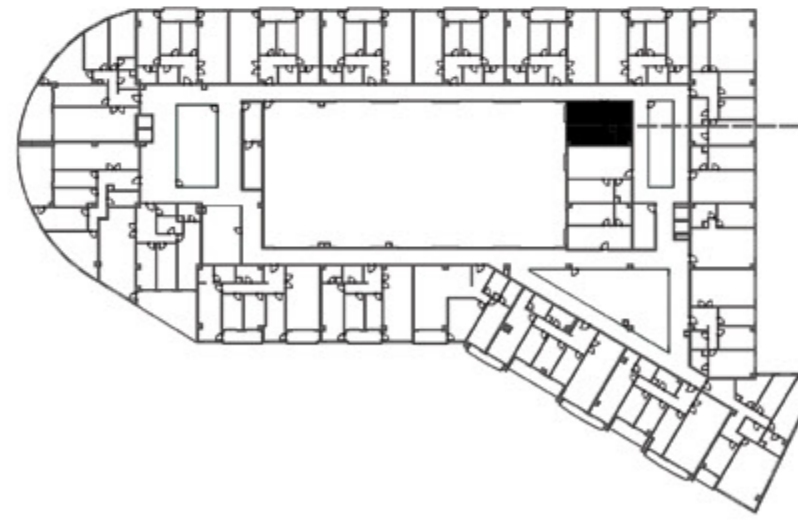

- 1 + 1 Daire Planları
- 2 + 1 Daire Planları
- 3 + 1 Daire Planları

Detaylı kat planları için lütfen satış ofisimize başvurunuz...

Tüm görsel çalışmalar tanıtım ve bilgi amaçlıdır. Corner Life tarafından değiştirilebilir.

Detaylı kat planları için lütfen satış ofisimize başvurunuz...
Tüm görsel çalışmalar tanıtım ve bilgi amaçlıdır. Corner Life tarafından değiştirilebilir.

Net: 59.00 m²
Brüt: 72.16 m²

1+1 Daire Planı

1+1 Daire Planı