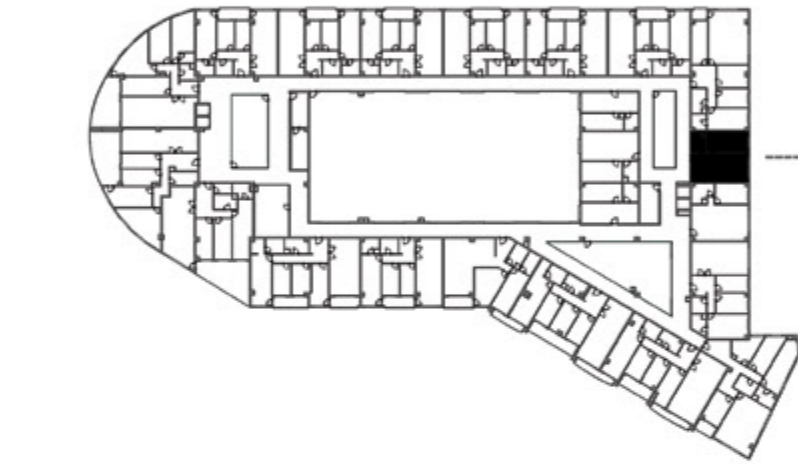

- 1 + 1 Daire Planları
- 2 + 1 Daire Planları
- 3 + 1 Daire Planları

Detaylı kat planları için lütfen satış ofisimize başvurunuz...

Tüm görsel çalışmalar tanıtım ve bilgi amaçlıdır. Corner Life tarafından değiştirilebilir.

Detaylı kat planları için lütfen satış ofisimize başvurunuz...
Tüm görsel çalışmalar tanıtım ve bilgi amaçlıdır. Corner Life tarafından değiştirilebilir.

Net: 59.00 m²
Brüt: 72.16 m²

1+1 Daire Planı

1+1 Daire Planı