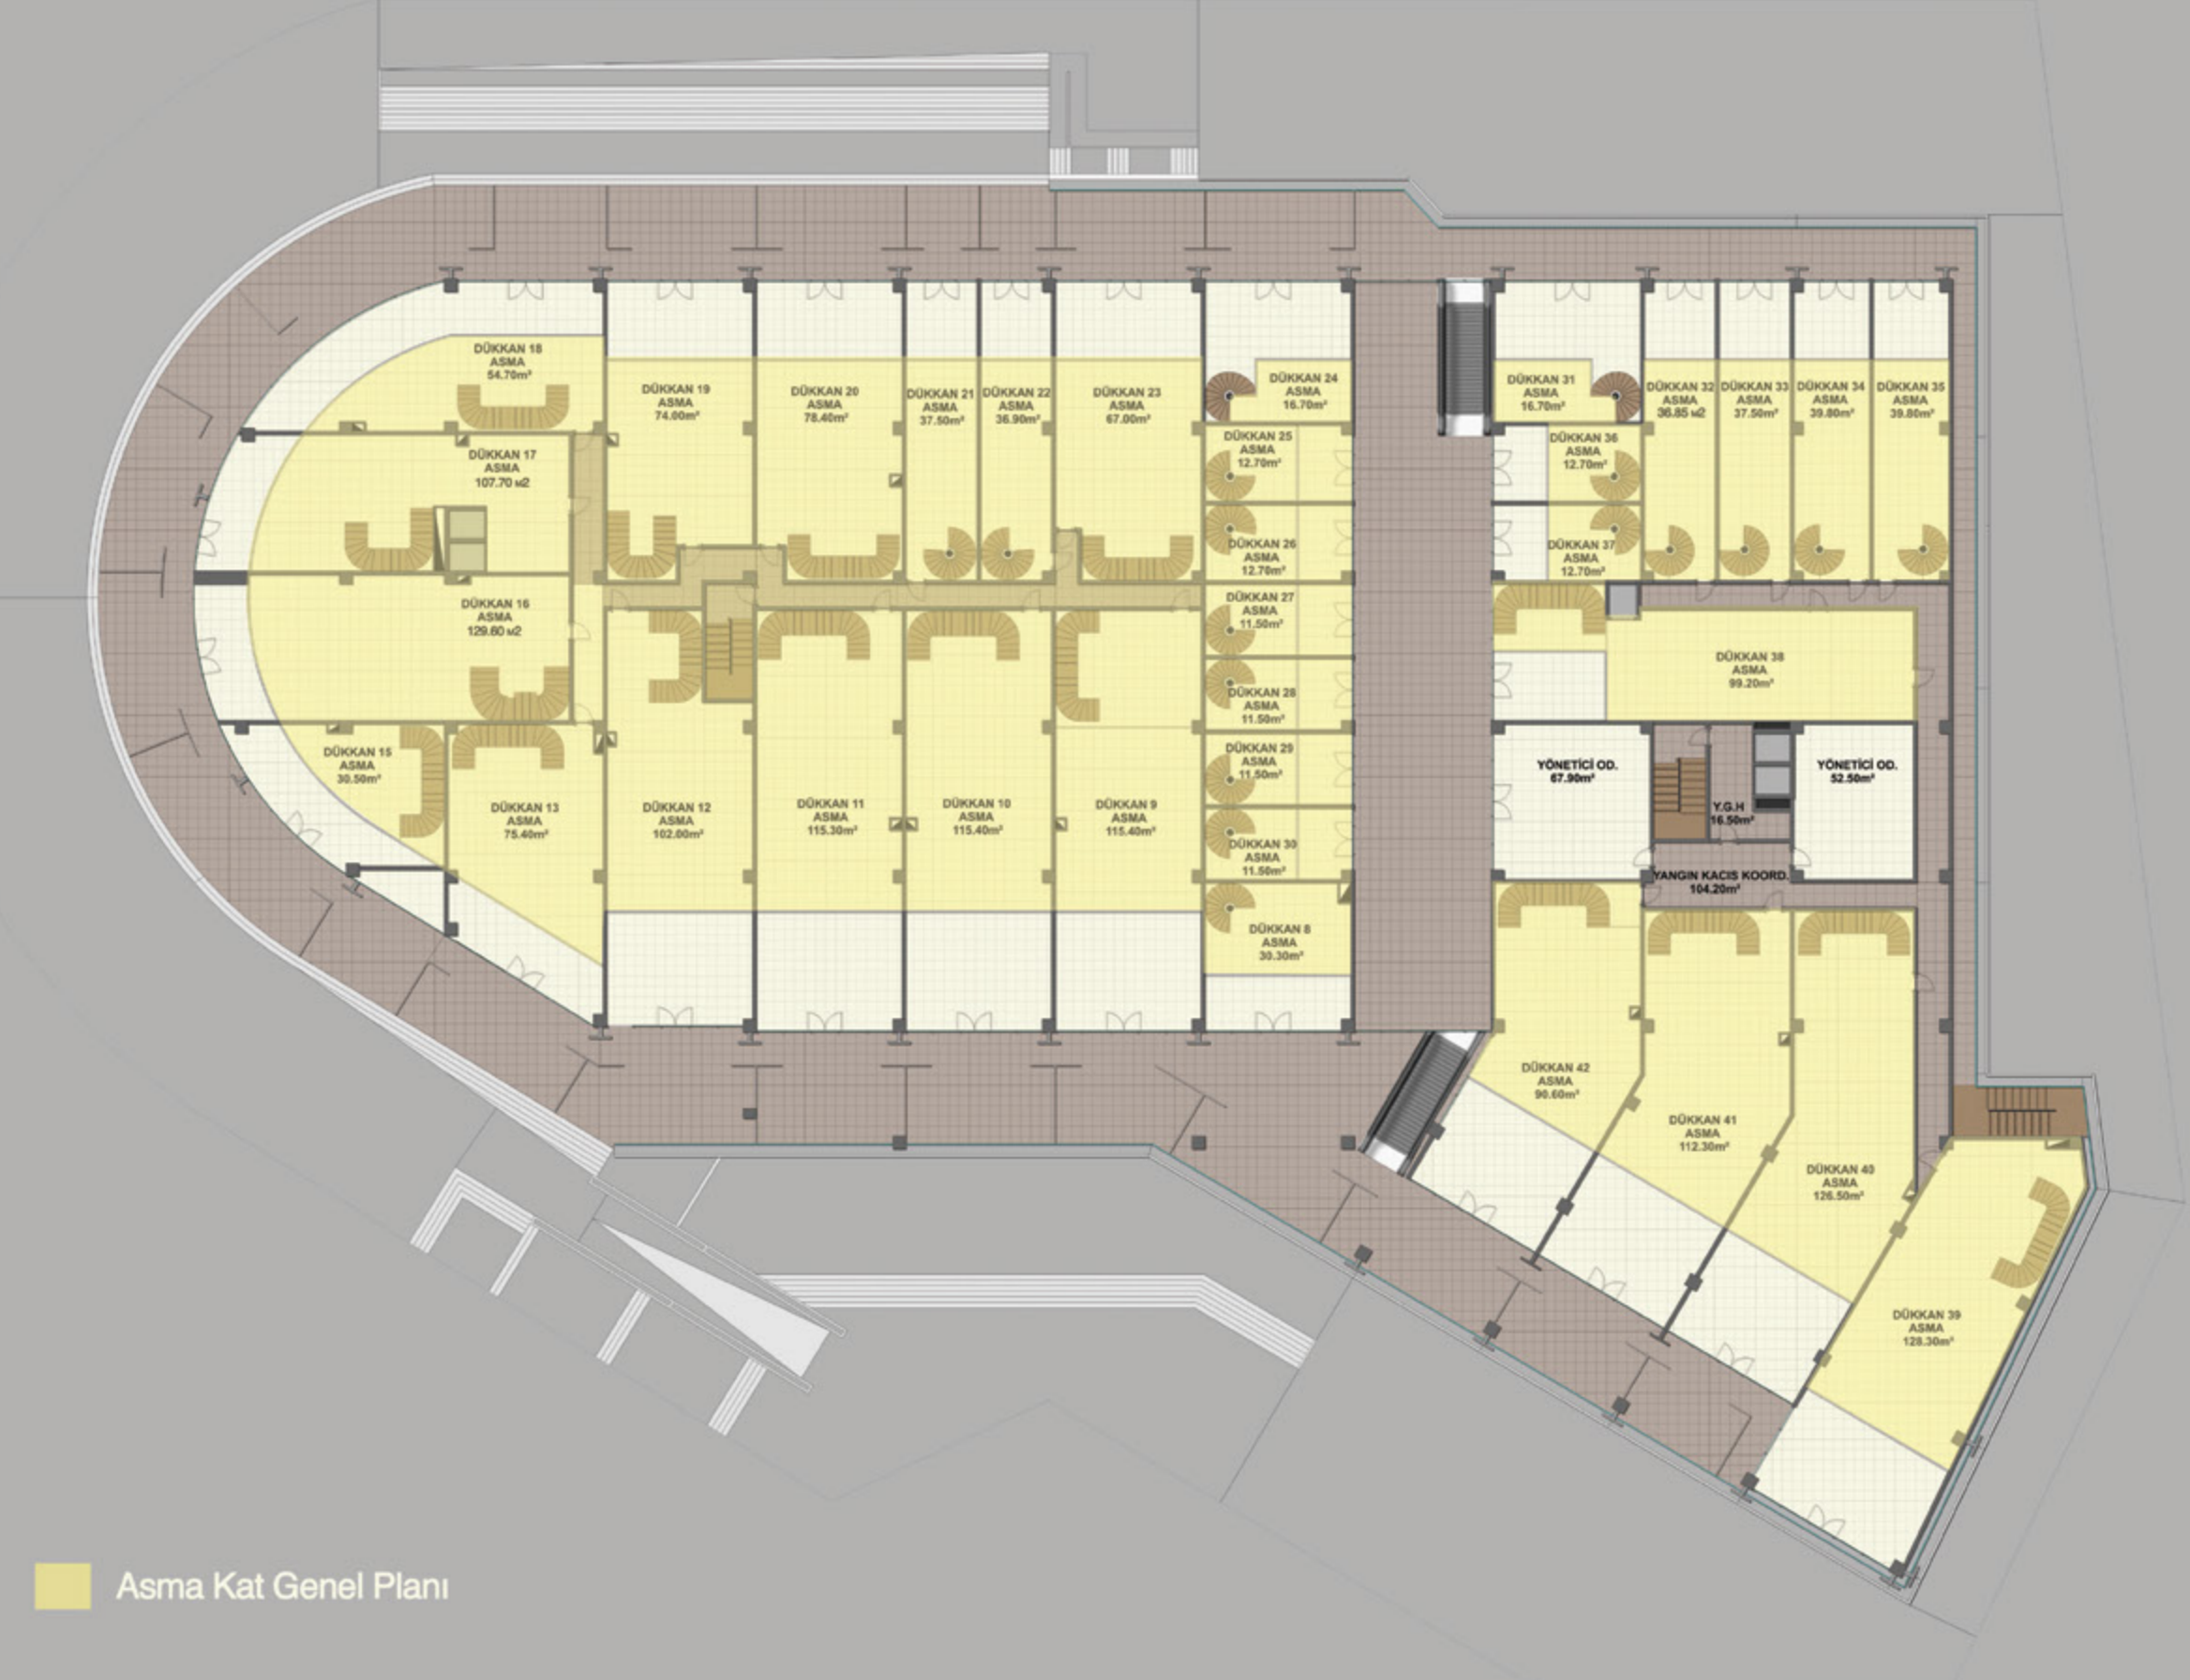

Toplam inşaat alanı 40.000 m2 olan proje bünyesinde yer alan başlıklar;

60 adet konut

42 adet dükkan

3000 m2 hipermarket

2 kat kapalı ve açık otopark

özel güvenlik ve son teknoloji kamera sistem

çatı katında havuz ve çocuk oyun parkı

1500 m2 fitness salonu, spa merkezi ve kapalı havuz

Yatırıma en hızlı cevap veren proje...

Mimaroba'nın Tam Kalbinde Yükseliyor

Hem hayalinizdeki evi,
hem de hayalinizdeki
yatırımı
gerçekleştirin...

Corner Life ile, her şey tam istediğiniz gibi... Sizi yansıtacak, elit bir yaşam tam burada sizleri bekliyor. Evinizi, ofisinizi, işinizi ve mağazanızı, ruhunuzu yansıtacak şekilde biçimlendirin... Şehrin merkezinde oturun ama günlük hayatın karmaşasını ve yoğunluğunu unutun.

Çünkü Corner Life projesinde aradığınız herşey mevcut...

MİMAROBA

CORNERLIFE

Ev ile iş aynı mekanda birleşiyor...

1. Bodrum Katı Genel Planı

Asma Kat Genel Planı

1. Kat Genel Planı

2. ve 3. Kat Genel Planı

- 1 + 1 Daire Planları
- 2 + 1 Daire Planları
- 3 + 1 Daire Planları

Detaylı kat planları için lütfen satış ofisimize başvurunuz...

Tüm görsel çalışmalar tanıtım ve bilgi amaçlıdır. Corner Life tarafından değiştirilebilir.