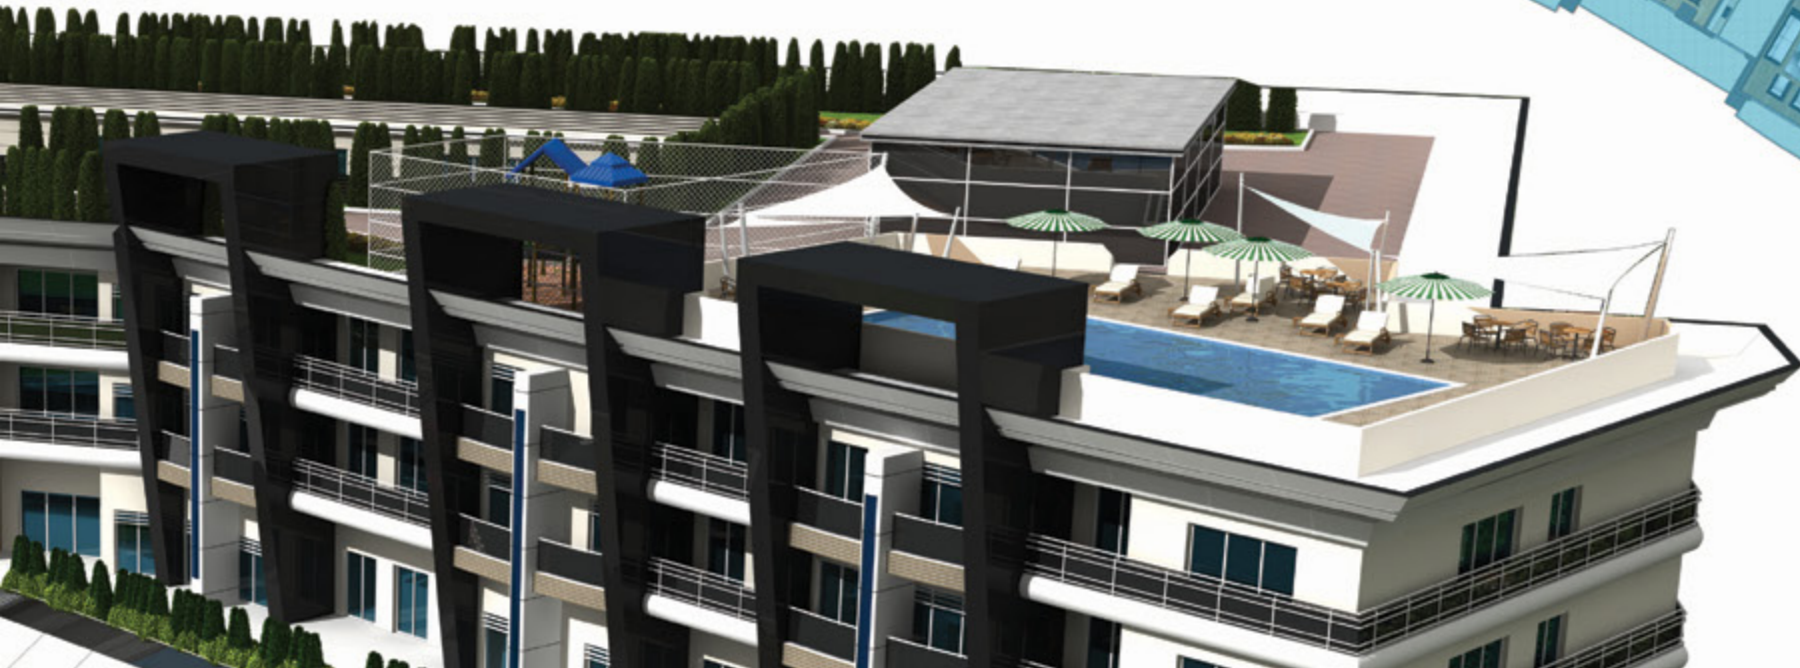

- 1 + 1 Daire Planları
- 2 + 1 Daire Planları
- 3 + 1 Daire Planları

Detaylı kat planları için lütfen satış ofisimize başvurunuz...

Tüm görsel çalışmalar tanıtım ve bilgi amaçlıdır. Corner Life tarafından değiştirilebilir.

CORNERLIFE

MİMAROBA