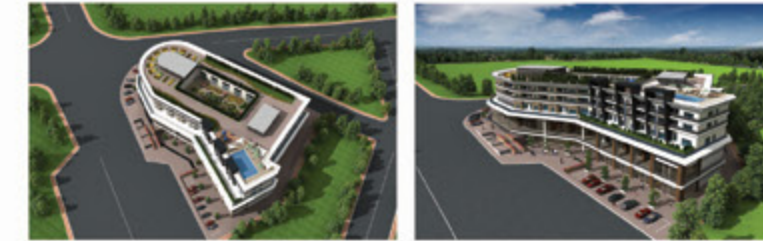

- 1 + 1 Daire Planları
- 2 + 1 Daire Planları
- 3 + 1 Daire Planları

Detaylı kat planları için lütfen satış ofisimize başvurunuz...

Tüm görsel çalışmalar tanıtım ve bilgi amaçlıdır. Corner Life tarafından değiştirilebilir.

CORNERLIFE

MİMAROBA